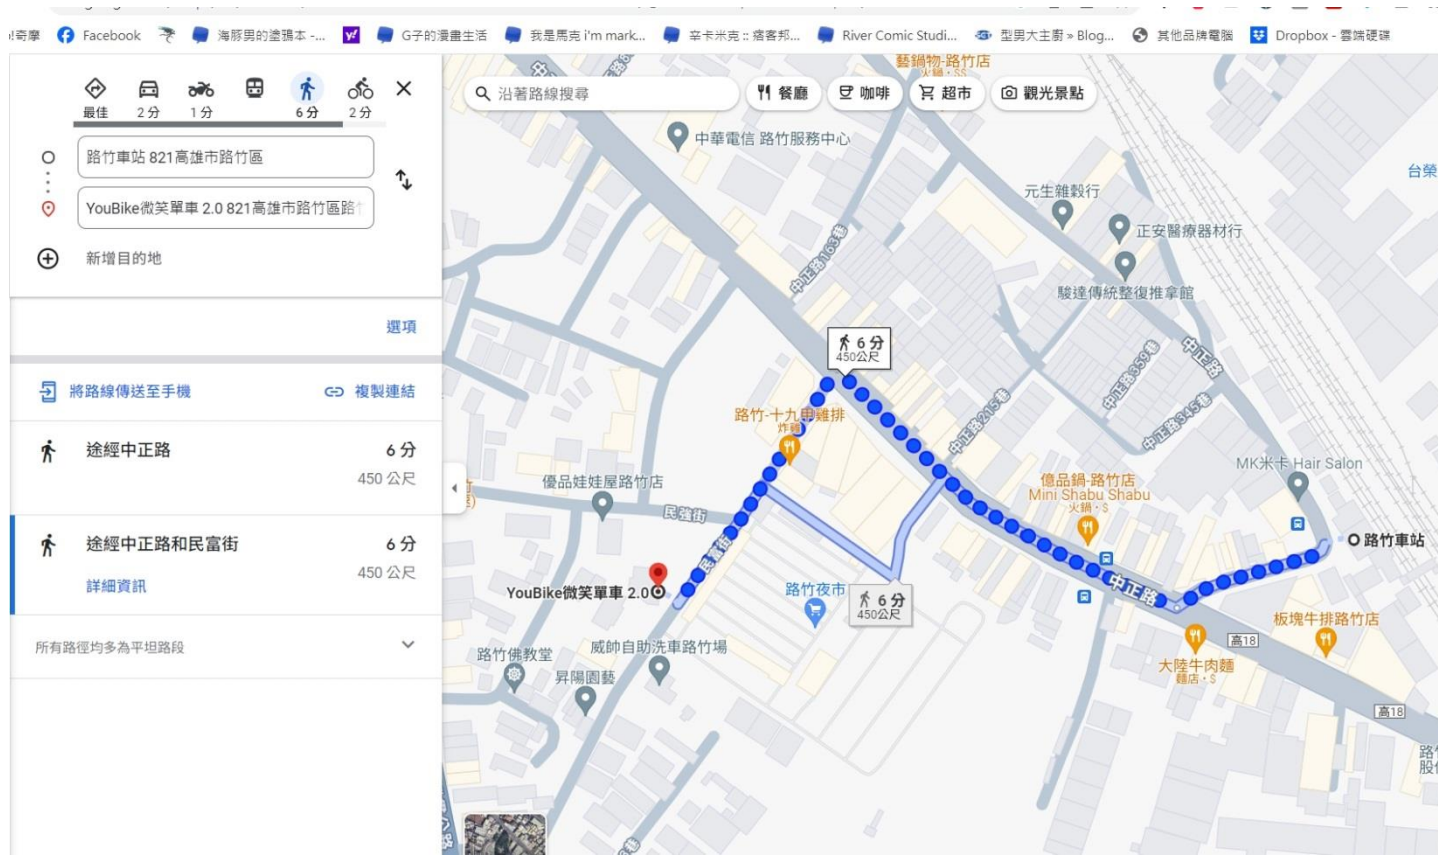

路竹火車站至台鋼科技大學

1. 走路至路竹夜市借 YouBike 腳踏車約 6 分鐘

2. 騎乘 YouBike 途經中山路(1.5 公里)7 分鐘可抵達學校

捷運南岡山站 ➡ 台鋼科技大學

◎平日限定

公車	班次	時刻表(24 小時制)						公車方向	備註
紅 71	R71A	6:40	7:30	16:00				捷運南岡山站→ 茄荳區公所	
		16:55	17:30	18:45					
	R71B1 R71B2	7:00	15:00	18:10				捷運南岡山站→ 茄荳區公所	
	R71D	8:00	9:00	10:00	11:00			捷運南岡山站→ 東方設計學院	
12:00		13:00	14:00						
紅 73	R73	7:00	8:00	9:00	10:00	11:00		岡山轉運站→ 阿蓮區公所	
		14:00	15:00	16:00	17:00	18:00			
紅 67A 紅 67B	R67A	6:50	7:30	8:20	17:25	17:45	18:05	捷運南岡山站→ 高雄科學園區	紅 67A 原 69B 紅 67B 原 69D 公車起點站
	R67B	6:30	8:30	15:40	16:50			捷運南岡山站→ 順安宮	
8046	8046B	8:20	10:20	12:40	16:10			高鐵左營站→ 台南火車站	到達台鋼科大 時間大約 22 分

☞ 該時刻表為高雄客運表訂，請同學提前 10 分鐘前到定點等待，請善用公車動態資訊追蹤公車位置，謝謝您。

岡山轉運站(岡山火車站) ➡ 台鋼科技大學

◎平日限定

公車	班次	時刻表(24 小時制)						公車方向	備註
紅 71	R71A	6:47	7:35	16:07	17:02	17:35		岡山轉運站→茄荳區公所	
		18:50							
	R71B1 R71B2	7:05	15:05	18:15				岡山轉運站→茄荳區公所	
	R71D	8:05	9:05	10:05	11:05	12:05		岡山轉運站→東方設計學院	
13:05		14:05							
紅 73	R73	6:55	7:55	8:55	9:55	10:55		岡山轉運站→阿蓮區公所	
		13:55	14:55	15:55	16:55	17:55			
紅 67A 紅 67B	R67A	6:53	7:33	8:23	17:28	17:48		岡山轉運站→高雄科學園區	紅 67A 原 69B 紅 67B 原 69D 起點站為捷運南岡山
		18:08							
	R67B	6:34	8:34	15:44	16:54			岡山轉運站→順安宮	
8046	8046B	8:27	10:27	12:47	16:17			高鐵左營站→台南火車站	到達台鋼科大時間 大約 15 分

☞ 該時刻表為高雄客運表訂，請同學提前 10 分鐘前到定點等待，請善用公車動態資訊追蹤公車位置，謝謝您。

公車動態資訊

台鋼科技大學 ➡ 捷運南岡山站/岡山轉運站(岡山火車站)

◎平日限定

公車班次	時刻表(24 小時制)										公車方向	備註
	7:05	7:30	7:35	8:25	8:40	9:22	9:42	10:36	11:42	12:41		
紅 71 (R71)	7:05	7:30	7:35	8:25	8:40	9:22	9:42	10:36	11:42	12:41	台鋼科大→ 捷運南岡山	行經 岡山轉運 站 (岡山火 車站)
	13:42	14:36	15:52	16:36	17:45	18:50	19:12	19:56	20:27			
紅 73 (R73)	6:49	8:42	9:42	10:42	11:42	12:42	15:42	16:42	17:42	18:42	台鋼科大→ 岡山轉運站	行經 捷運南岡 山站
	19:42											
紅 67B (R67B) 原 69D	7:17	9:17	16:24	17:34	台鋼科大→捷運南岡山						到岡山火車站約 10 分鐘 到南岡山捷運站約 15 分	
8046B	8:13	12:14	14:44	18:26	台南火車站→高鐵左營						到岡山火車站約 15 分 到南岡山捷運站約 20 分	

⚠ 該時刻表為高雄客運表訂，請同學提前 10 分鐘前到定點等待，請善用公車動態資訊追蹤公車位置，謝謝您。

公車動態資訊