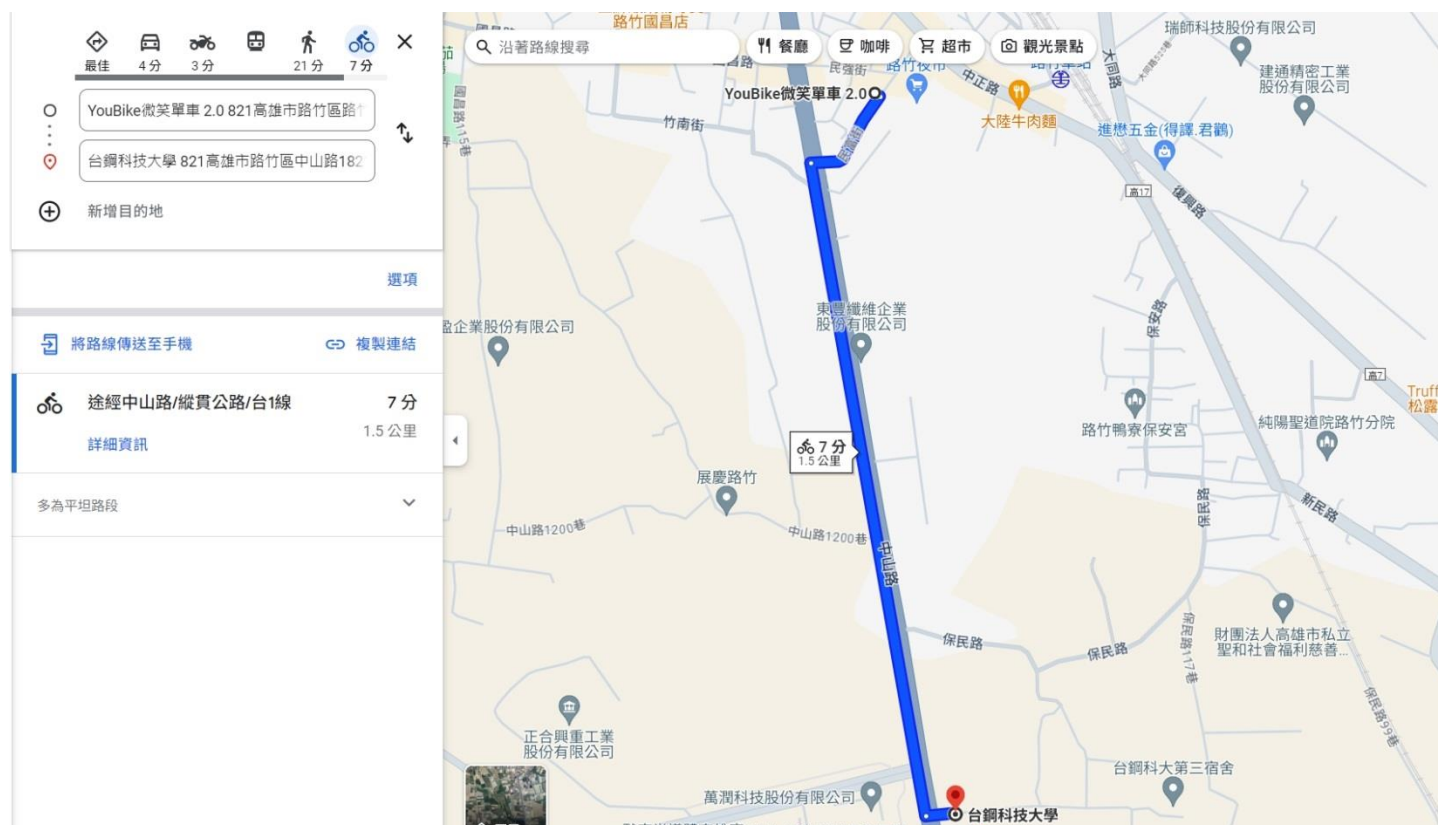

路竹火車站至台鋼科技大學

1. 走路至路竹夜市借 YouBike 腳踏車約 6 分鐘

2. 騎乘 YouBike 途經中山路(1.5 公里)7 分鐘可抵達學校

捷運南岡山站 ➡ 台鋼科技大學

◎平日限定

公車	班次	時刻表(24 小時制)						公車方向	備註
紅 71	R71A	6:40	7:30	16:00				捷運南岡山站→ 茄荳區公所	
		16:55	17:30	18:45					
	R71B1 R71B2	7:00	15:00	18:10				捷運南岡山站→ 茄荳區公所	
	R71D	8:00	9:00	10:00	11:00			捷運南岡山站→ 東方設計學院	
12:00		13:00	14:00						
紅 73	R73	7:00	8:00	9:00	10:00	11:00		岡山轉運站→ 阿蓮區公所	
		14:00	15:00	16:00	17:00	18:00			
紅 67A 紅 67B	R67A	6:50	7:30	8:20	17:25	17:45	18:05	捷運南岡山站→ 高雄科學園區	紅 67A 原 69B 紅 67B 原 69D 公車起點站
	R67B	6:30	8:30	15:40	16:50			捷運南岡山站→ 順安宮	
8046	8046B	8:20	10:20	12:40	16:10			高鐵左營站→ 台南火車站	到達台鋼科大 時間大約 22 分

☞ 該時刻表為高雄客運表訂，請同學提前 10 分鐘前到定點等待，請善用公車動態資訊追蹤公車位置，謝謝您。

岡山轉運站(岡山火車站) ➡ 台鋼科技大學

◎平日限定

公車	班次	時刻表(24 小時制)						公車方向	備註
紅 71	R71A	6:47	7:35	16:07	17:02	17:35		岡山轉運站→茄荳區公所	
		18:50							
	R71B1 R71B2	7:05	15:05	18:15				岡山轉運站→茄荳區公所	
	R71D	8:05	9:05	10:05	11:05	12:05		岡山轉運站→東方設計學院	
13:05		14:05							
紅 73	R73	6:55	7:55	8:55	9:55	10:55		岡山轉運站→阿蓮區公所	
		13:55	14:55	15:55	16:55	17:55			
紅 67A 紅 67B	R67A	6:53	7:33	8:23	17:28	17:48		岡山轉運站→高雄科學園區	紅 67A 原 69B 紅 67B 原 69D 起點站為捷運南岡山
		18:08							
	R67B	6:34	8:34	15:44	16:54			岡山轉運站→順安宮	
8046	8046B	8:27	10:27	12:47	16:17			高鐵左營站→台南火車站	到達台鋼科大時間 大約 15 分

☞ 該時刻表為高雄客運表訂，請同學提前 10 分鐘前到定點等待，請善用公車動態資訊追蹤公車位置，謝謝您。

公車動態資訊

台鋼科技大學 ➡ 捷運南岡山站/岡山轉運站(岡山火車站)

◎平日限定

公車班次	時刻表(24 小時制)										公車方向	備註
	7:05	7:30	7:35	8:25	8:40	9:22	9:42	10:36	11:42	12:41		
紅 71 (R71)	7:05	7:30	7:35	8:25	8:40	9:22	9:42	10:36	11:42	12:41	台鋼科大→ 捷運南岡山	行經 岡山轉運 站 (岡山火 車站)
	13:42	14:36	15:52	16:36	17:45	18:50	19:12	19:56	20:27			
紅 73 (R73)	6:49	8:42	9:42	10:42	11:42	12:42	15:42	16:42	17:42	18:42	台鋼科大→ 岡山轉運站	行經 捷運南岡 山站
	19:42											
紅 67B (R67B) 原 69D	7:17	9:17	16:24	17:34	台鋼科大→捷運南岡山						到岡山火車站約 10 分鐘 到南岡山捷運站約 15 分	
8046B	8:13	12:14	14:44	18:26	台南火車站→高鐵左營						到岡山火車站約 15 分 到南岡山捷運站約 20 分	